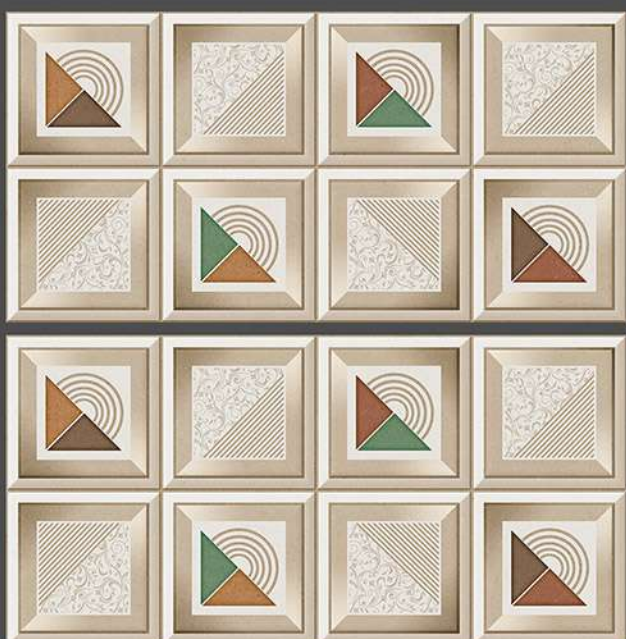

SUGAR-66-D-(PLAIN/RANDOM)
SUGAR-66-HL-1-(P-1)

SUGAR-66-D-(PLAIN/RANDOM)
SUGAR-66-HL-2-(P-79)

300x600 mm

DIGITAL

WALL TILES

SUGAR-67-L-(PLAIN/RANDOM)
SUGAR-67-HL-1-(P-1)
SUGAR-67-D-(PLAIN/RANDOM)

SUGAR-67-L-(PLAIN/RANDOM)
SUGAR-67-HL-1-(P-1)
SUGAR-67-D-(PLAIN/RANDOM)