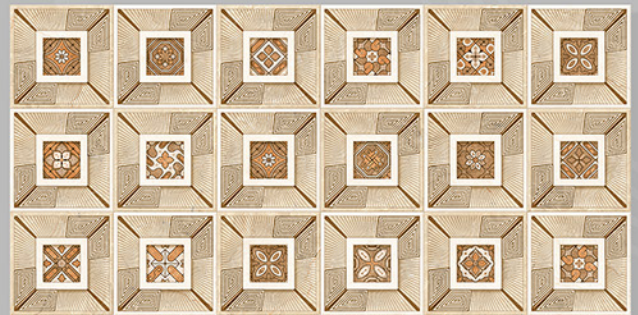

(L+R)-RIVOLI CREMA-DECOR-2-(PUNCH-137)